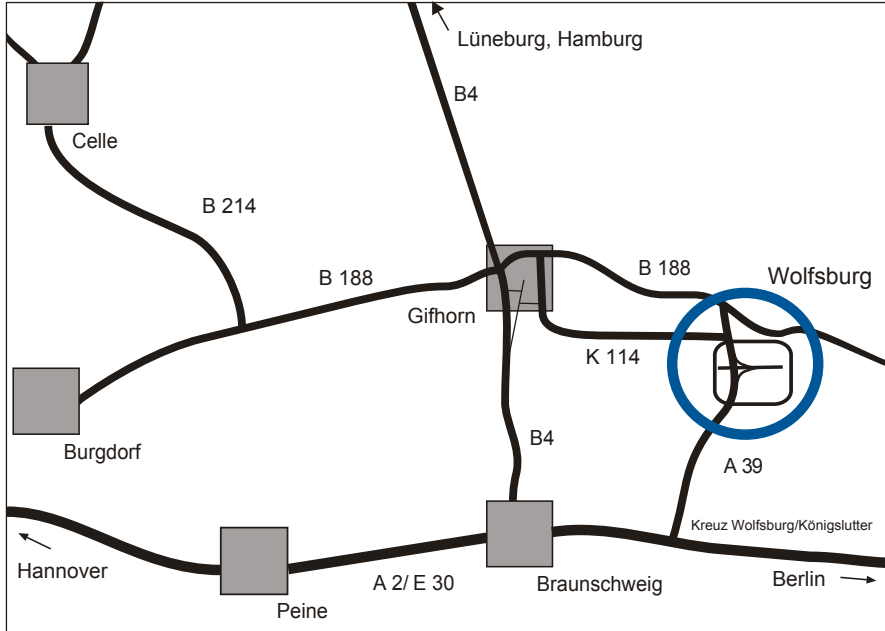

Anfahrtsskizze Wolfsburg, Heinrich-Nordhoff-Straße 99

Heinrich-Nordhoff-Str. 99
38440 Wolfsburg

Tel. (05361) 89995-0
Fax (05361) 89995-99

Wenn Sie aus Richtung HAMBURG /LÜNEBURG kommen ...

Fahren Sie Richtung Uelzen auf der B4. Sie passieren die Ortschaften Gifhorn, Weyhausen und folgen der Hauptstraße Richtung Wolfsburg/Fallersleben.

Biegen Sie rechts auf die A39 Richtung Braunschweig und verlassen Sie diese an der Ausfahrt ‚Wolfsburg, Autostadt, VW Werk‘ (Ausfahrt Nr. 3), direkt nach der Ausfahrt ‚Sandkamp/Gifhorn‘ und fahren auf die Wolfsburger Landstraße/Heinrich-Nordhoff-Straße (L321).

Wenn Sie aus Richtung BERLIN kommen ...

Fahren Sie auf der A2 in Richtung Hannover. Autobahnkreuz Wolfsburg – Königslutter.

Biegen Sie rechts auf die A39 Richtung Wolfsburg/Flechting. Sie verlassen die A39 an der Ausfahrt ‚Wolfsburg‘ (Ausfahrt Nr. 3), direkt nach der Ausfahrt ‚Wolfsburg-Westhagen‘ und fahren auf die Wolfsburger Landstraße/Heinrich-Nordhoff-Straße (L321).

Wenn Sie aus Richtung HANNOVER /PEINE /BRAUNSCHWEIG kommen ...

Fahren Sie auf die A2 in Richtung Berlin. Autobahnkreuz Wolfsburg – Königslutter.

Biegen Sie rechts auf die A39 Richtung Wolfsburg/Flechting. Sie verlassen die A39 an der Ausfahrt ‚Wolfsburg‘ (Ausfahrt Nr. 3), direkt nach der Ausfahrt ‚Wolfsburg-Westhagen‘ und fahren auf die Wolfsburger Landstraße/Heinrich-Nordhoff-Straße (L321).