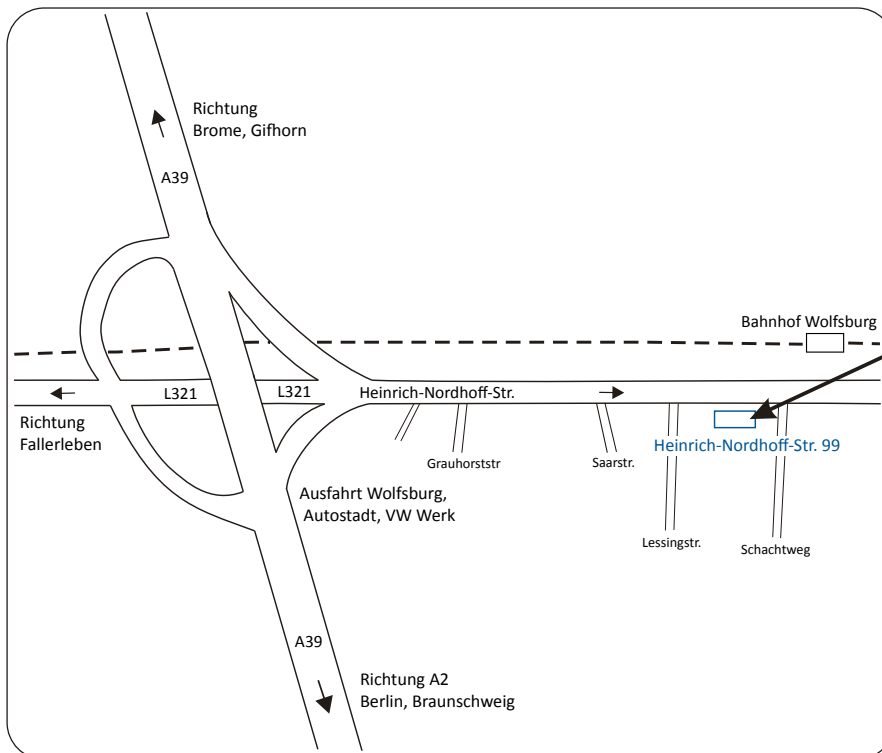

Anfahrtsskizze Wolfsburg, Heinrich-Nordhoff-Straße 99

Heinrich-Nordhoff-Str. 99
38440 Wolfsburg

Tel. (05361) 89995-0
Fax (05361) 89995-99

Wenn Sie aus Richtung HAMBURG /LÜNEBURG kommen ...

Fahren Sie Richtung Uelzen auf der B4. Sie passieren die Ortschaften Gifhorn, Weyhausen und folgen der Hauptstraße Richtung Wolfsburg/Fallersleben.

Biegen Sie rechts auf die A39 Richtung Braunschweig und verlassen Sie diese an der Ausfahrt ‚Wolfsburg, Autostadt, VW Werk‘ (Ausfahrt Nr. 3), direkt nach der Ausfahrt ‚Sandkamp/Gifhorn‘ und fahren auf die Wolfsburger Landstraße/Heinrich-Nordhoff-Straße (L321).

Wenn Sie aus Richtung BERLIN kommen ...

Fahren Sie auf der A2 in Richtung Hannover. Autobahnkreuz Wolfsburg – Königslutter.

Biegen Sie rechts auf die A39 Richtung Wolfsburg/Flechting. Sie verlassen die A39 an der Ausfahrt ‚Wolfsburg‘ (Ausfahrt Nr. 3), direkt nach der Ausfahrt ‚Wolfsburg-Westhagen‘ und fahren auf die Wolfsburger Landstraße/Heinrich-Nordhoff-Straße (L321).

Wenn Sie aus Richtung HANNOVER /PEINE /BRAUNSCHWEIG kommen ...

Fahren Sie auf die A2 in Richtung Berlin. Autobahnkreuz Wolfsburg – Königslutter.

Biegen Sie rechts auf die A39 Richtung Wolfsburg/Flechting. Sie verlassen die A39 an der Ausfahrt ‚Wolfsburg‘ (Ausfahrt Nr. 3), direkt nach der Ausfahrt ‚Wolfsburg-Westhagen‘ und fahren auf die Wolfsburger Landstraße/Heinrich-Nordhoff-Straße (L321).